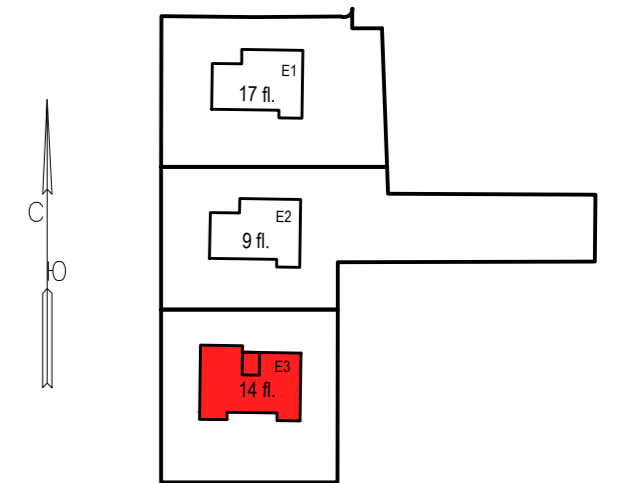

Экспликация квартир 11го этажа секции Е-3

Номер квартиры	Наименование	Площадь кв.м
50	3-комнатная	56.62
51	4-комнатная	71.01
52	2-комнатная	54.44
53	4-комнатная	90.60
54	4-комнатная	71.48

Экспликация квартир 13го этажа секции Е-3

Номер квартиры	Наименование	Площадь кв.м
60	3-комнатная	56.62
61	4-комнатная	71.01
62	2-комнатная	54.44
63	4-комнатная	90.60
64	4-комнатная	71.48

						288-20115 -AP			
						Санкт-Петербург, 2-я Комсомольская улица, участок 12 (юго-восточнее дома 40, корп.1, литера А по 20 Комсомольской улице) Участок N 14 по ППТ			
Изм.	Кол.уч.	Лист	из док.	Подпись	Дата				
ГИП		Шульгин				Многоквартирный 14-этажный жилой дом	Стадия	Лист	Листов
Разработал		Лазарева					П		
Исполнил		Шульгин				Секция Е-3 План 11-го и 13-го этажа. М1:100	m-архитектс		
Н.Контроль		Лазарева							

Согласовано

Взам. инж.М.

Подп. и дата

Инж. И.И.И.

Экспликация квартир 12го этажа секции Е-3

Номер квартиры	Наименование	Площадь кв.м
55	3-комнатная	56.62
56	4-комнатная	71.01
57	2-комнатная	54.44
58	4-комнатная	90.60
59	4-комнатная	71.48

Экспликация квартир 14го этажа секции Е-3

Номер квартиры	Наименование	Площадь кв.м
65	3-комнатная	56.62
66	4-комнатная	71.01
67	2-комнатная	54.44
68	4-комнатная	90.60
69	4-комнатная	71.48

						288-20115 -AP			
						Санкт-Петербург, 2-я Комсомольская улица, участок 12 (юго-восточнее дома 40, корп.1, литера А по 20 Комсомольской улице)			
						Участок N 14 по ППТ			
Изм.	Кол.уч.	Лист	из док.	Подпись	Дата				
ГИП		Шульгин				Многоквартирный 14-этажный жилой дом	Стадия	Лист	Листов
Разработал		Лазарева					П		
Исполнил		Шульгин							
Н.Контроль		Лазарева				Секция Е-3 План 12-го и 14-го этажа. М1:100			