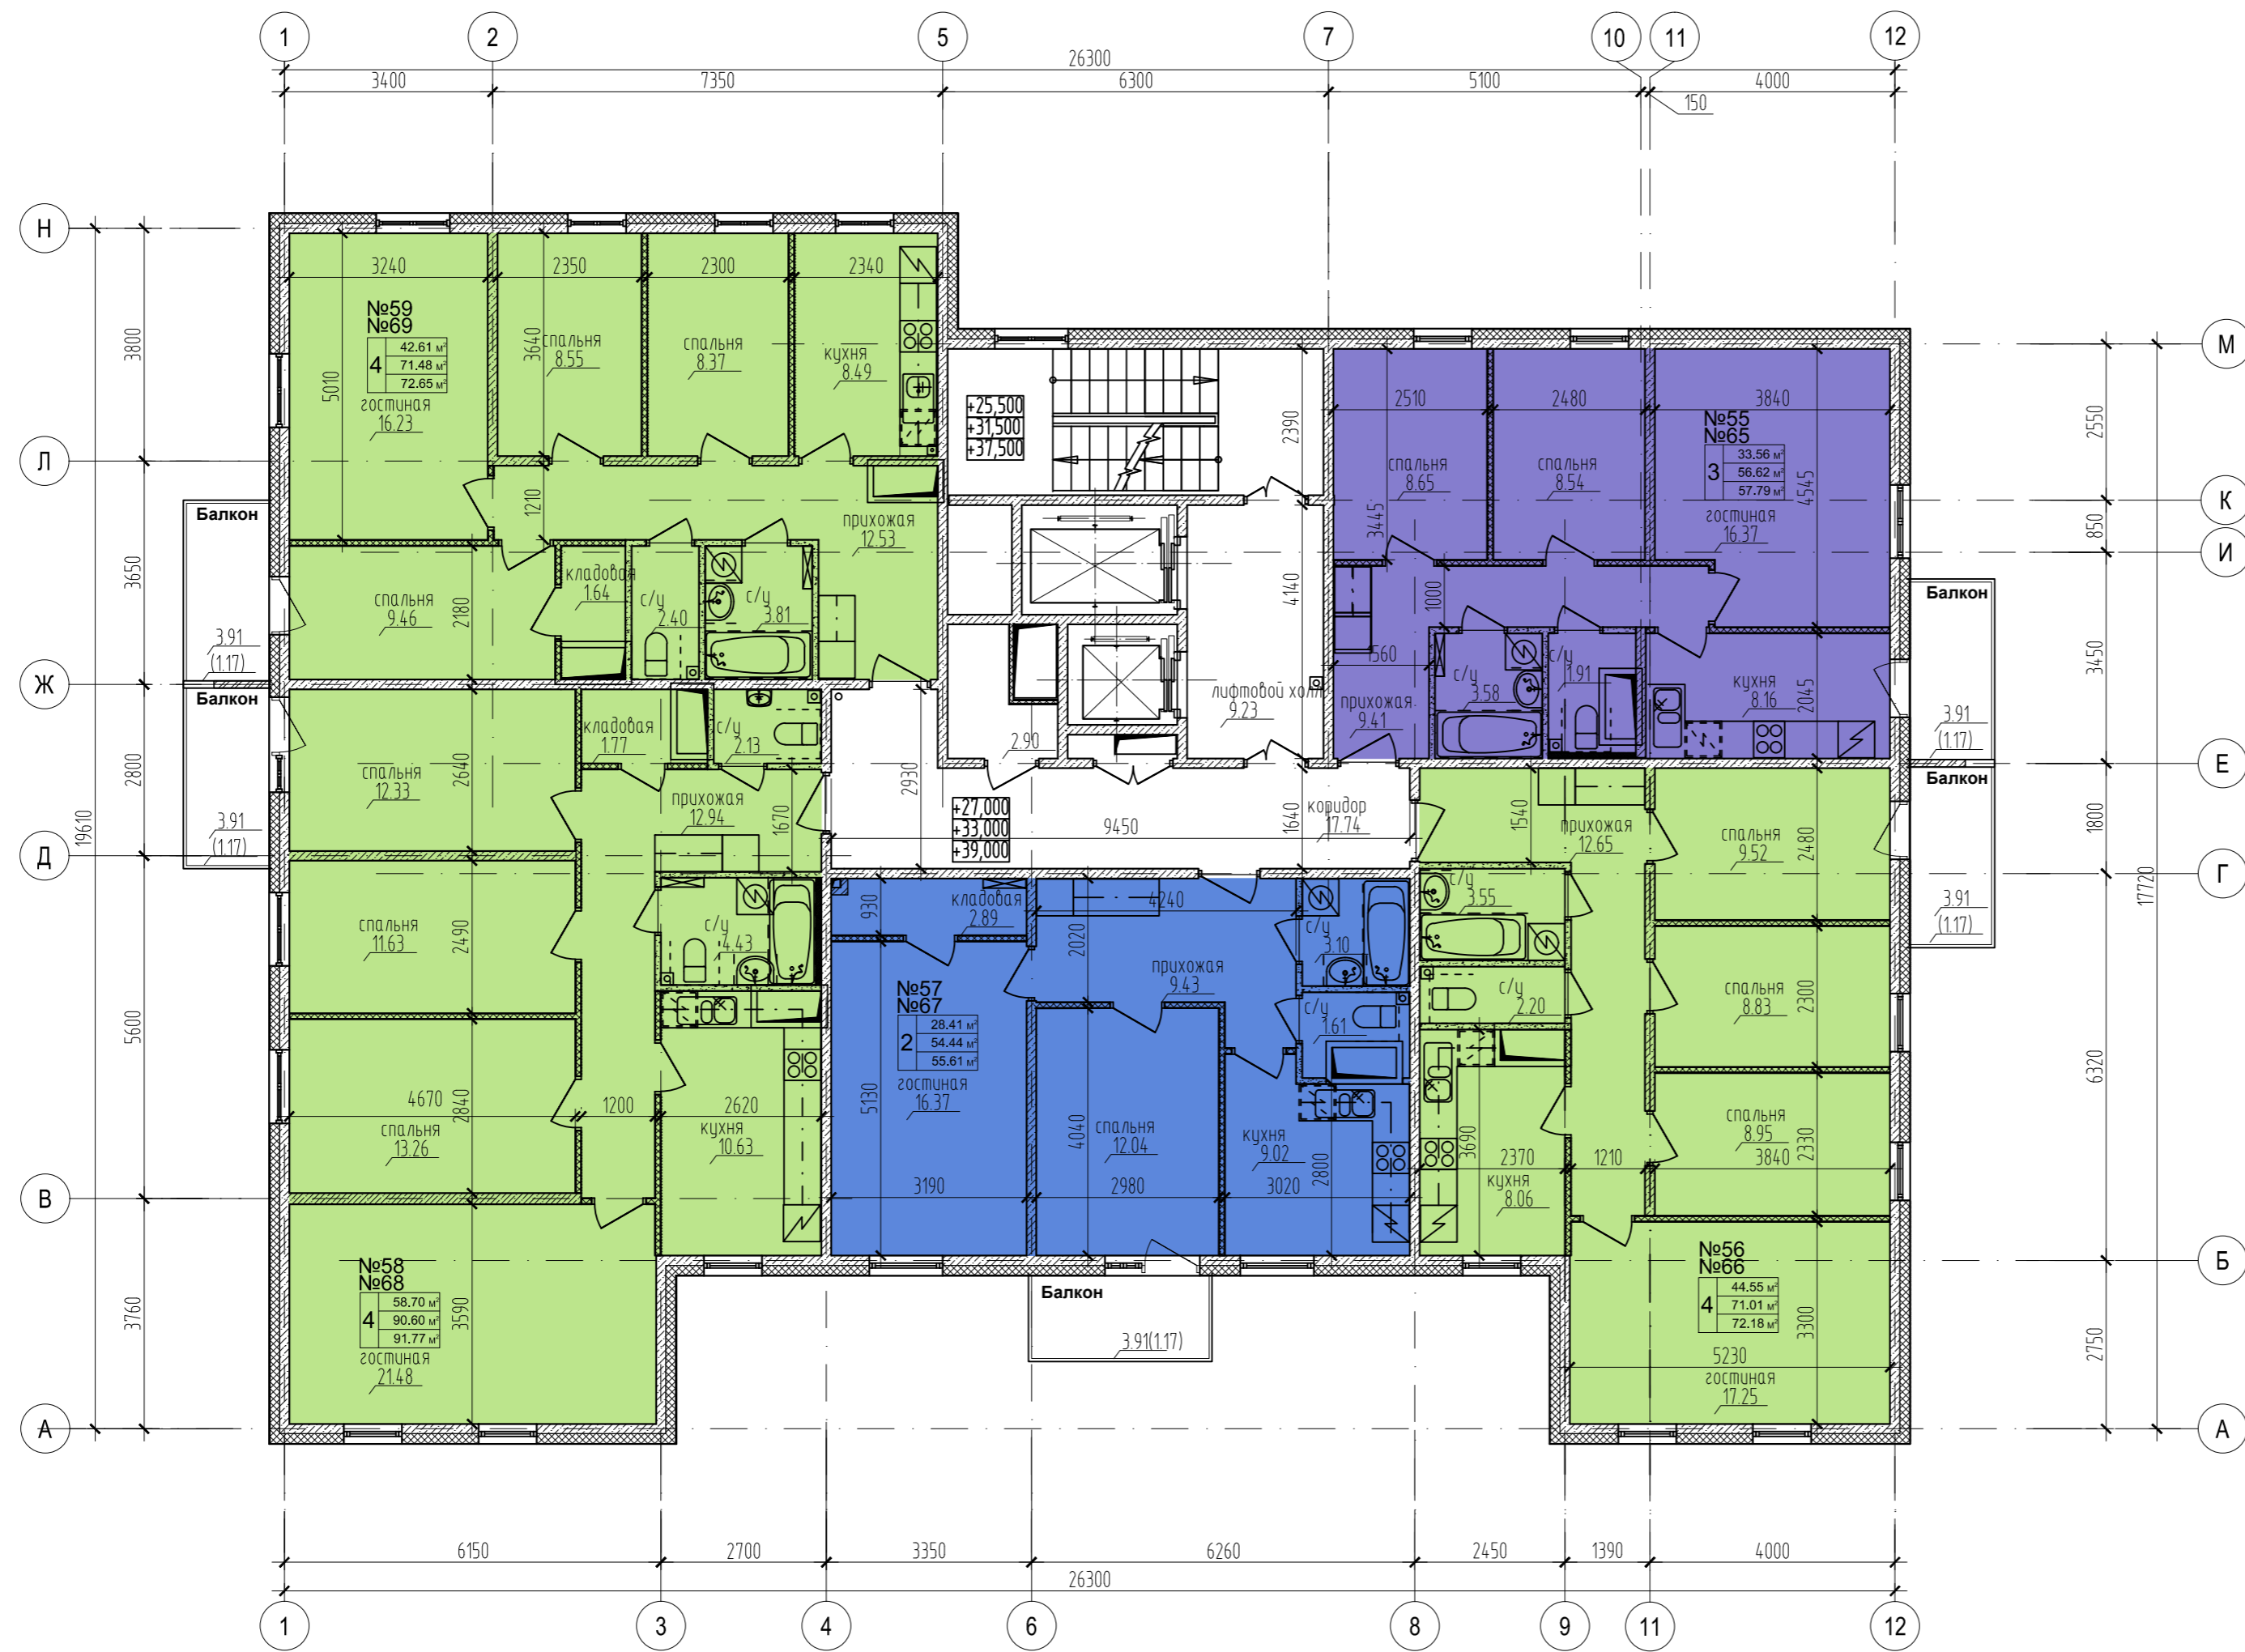

Экспликация квартир 11го этажа секции Е-3

Номер квартиры	Наименование	Площадь кв.м
50	3-комнатная	56.62
51	4-комнатная	71.01
52	2-комнатная	54.44
53	4-комнатная	90.60
54	4-комнатная	71.48

Экспликация квартир 13го этажа секции Е-3

Номер квартиры	Наименование	Площадь кв.м
60	3-комнатная	56.62
61	4-комнатная	71.01
62	2-комнатная	54.44
63	4-комнатная	90.60
64	4-комнатная	71.48

						288-20115 -AP			
						Санкт-Петербург, 2-я Комсомольская улица, участок 12 (юго-восточнее дома 40, корп.1, литера А по 20 Комсомольской улице) Участок N 14 по ППТ			
Изм.	Кол.уч.	Лист	из док.	Подпись	Дата				
ГИП		Шульгин				Многоквартирный 14-этажный жилой дом	Стадия	Лист	Листов
Разработал		Лазарева					П		
Исполнил		Шульгин				Секция Е-3 План 11-го и 13-го этажа. М1:100	m-архитектс		
Н.Контроль		Лазарева							

Согласовано

Взам. инж.М.

Подп. и дата

Инж. И.И.И.

Экспликация квартир 12го этажа секции Е-3

Номер квартиры	Наименование	Площадь кв.м
55	3-комнатная	56.62
56	4-комнатная	71.01
57	2-комнатная	54.44
58	4-комнатная	90.60
59	4-комнатная	71.48

Экспликация квартир 14го этажа секции Е-3

Номер квартиры	Наименование	Площадь кв.м
65	3-комнатная	56.62
66	4-комнатная	71.01
67	2-комнатная	54.44
68	4-комнатная	90.60
69	4-комнатная	71.48

						288-20115 -AP			
						Санкт-Петербург, 2-я Комсомольская улица, участок 12 (юго-восточнее дома 40, корп.1, литера А по 20 Комсомольской улице)			
						Участок N 14 по ППТ			
Изм.	Кол.уч.	Лист	из док.	Подпись	Дата				
ГИП		Шульгин				Многоквартирный 14-этажный жилой дом	Стадия	Лист	Листов
Разработал		Лазарева					П		
Исполнил		Шульгин							
Н.Контроль		Лазарева				Секция Е-3 План 12-го и 14-го этажа. М1:100			