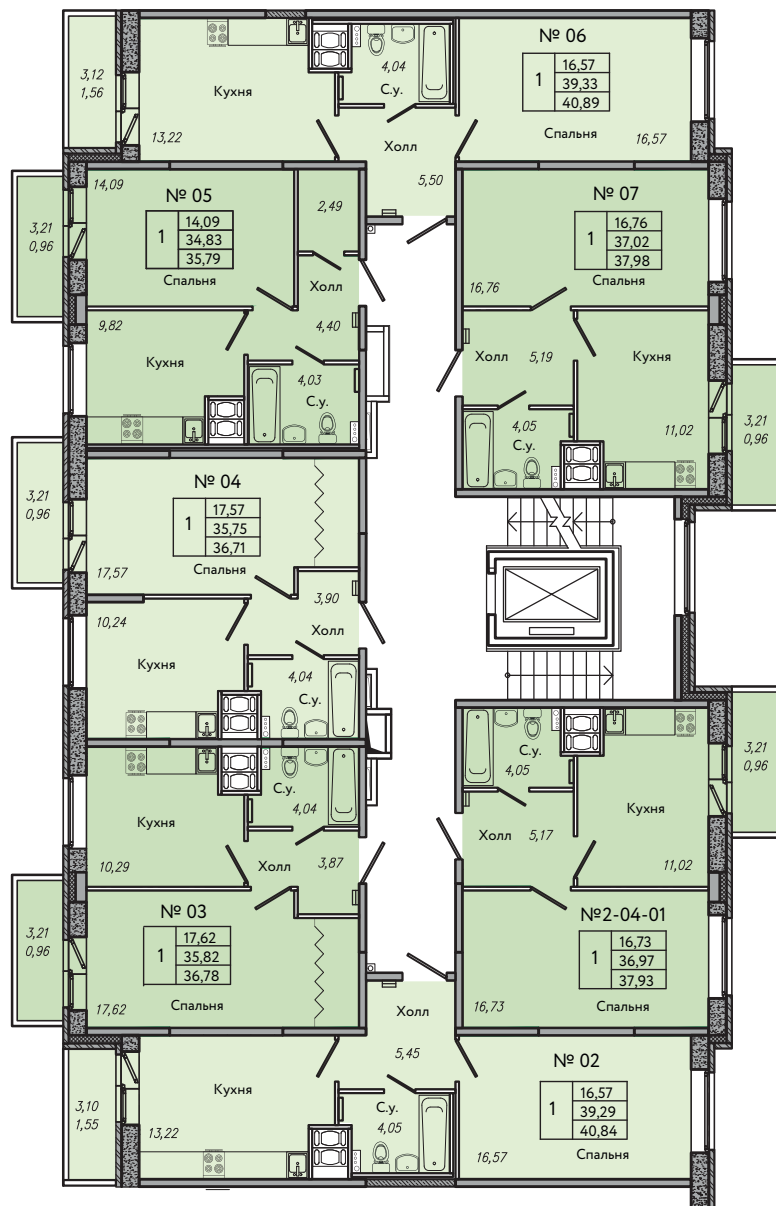

СЕКЦИЯ 2

ТИПОВОЙ ЭТАЖ

43 участок