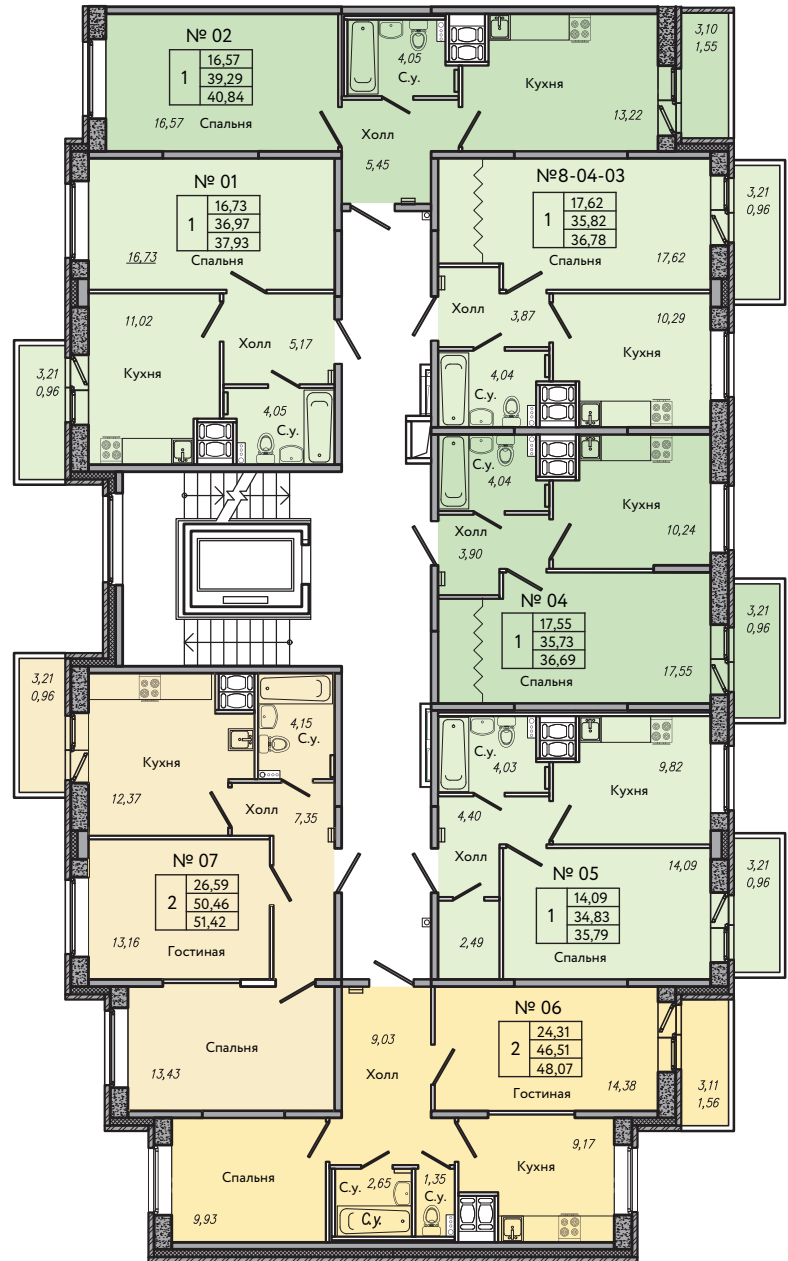

СЕКЦИЯ 8

ТИПОВОЙ ЭТАЖ