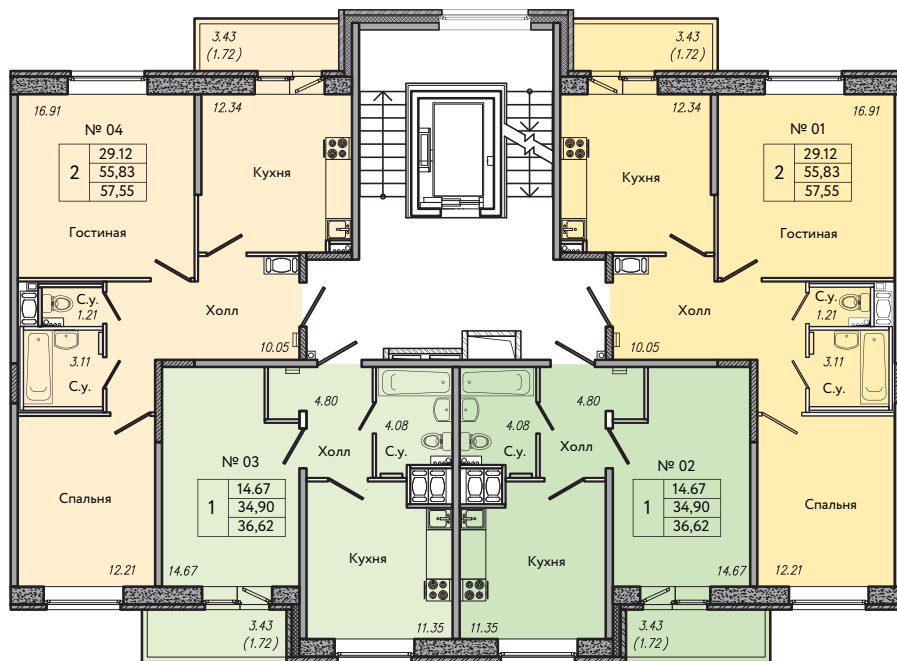

СЕКЦИЯ 5

ТИПОВОЙ ЭТАЖ

№ 01		номер квартиры
1	15.89	жилая площадь
	34.26	общая площадь без балконов и лоджий
	35.29	общая приведенная площадь

- 1 комнатная квартира
- 2-х комнатная квартира
- 3-х комнатная квартира