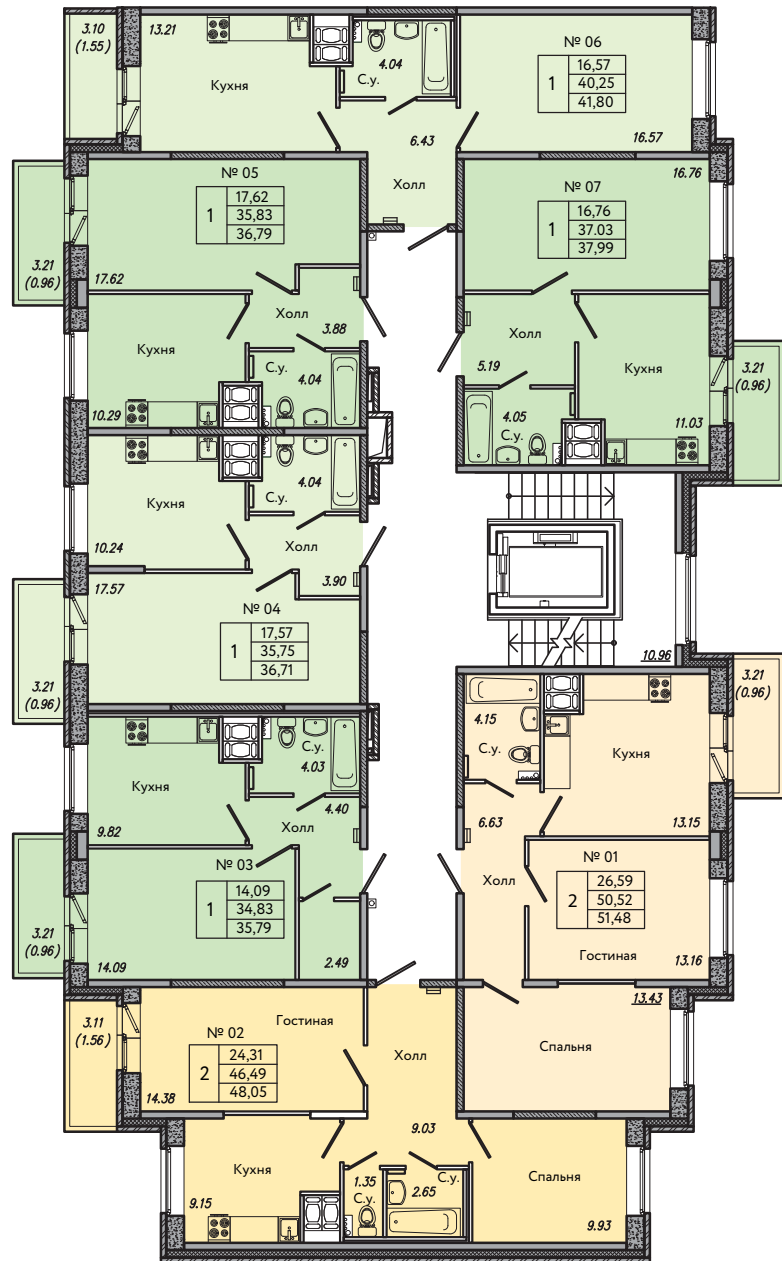

48 участок

УЧАСТОК 46

НОВОЕ ЖИЛОЙ КВАРТАЛ

КОЛПИНО

СЕКЦИЯ 1

ТИПОВОЙ ЭТАЖ

№ 01 номер квартиры

1	15.89	жилая площадь
	34.26	общая площадь без балконов и лоджий
	35.29	общая приведенная площадь