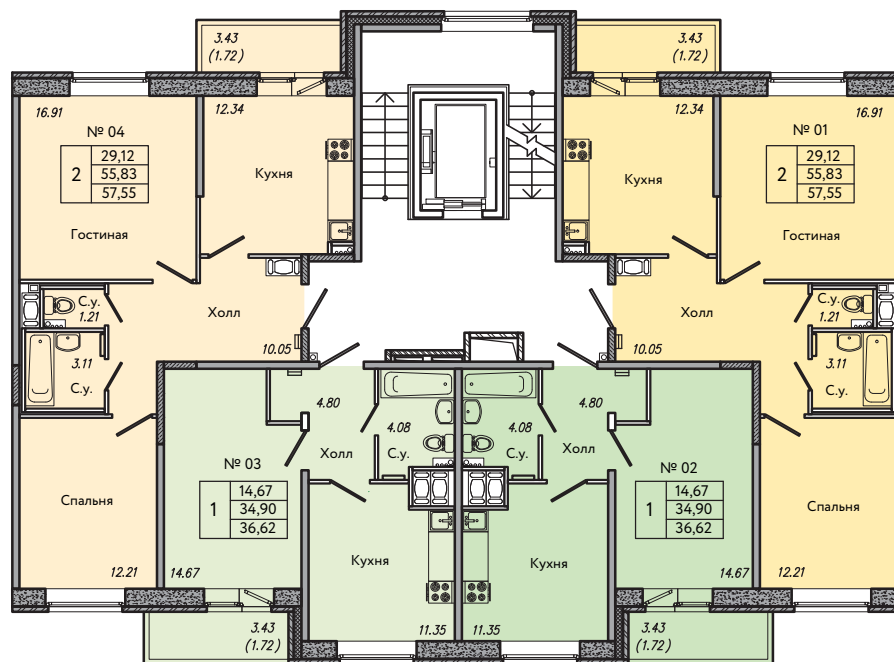

СЕКЦИЯ 4

ТИПОВОЙ ЭТАЖ

43 участок