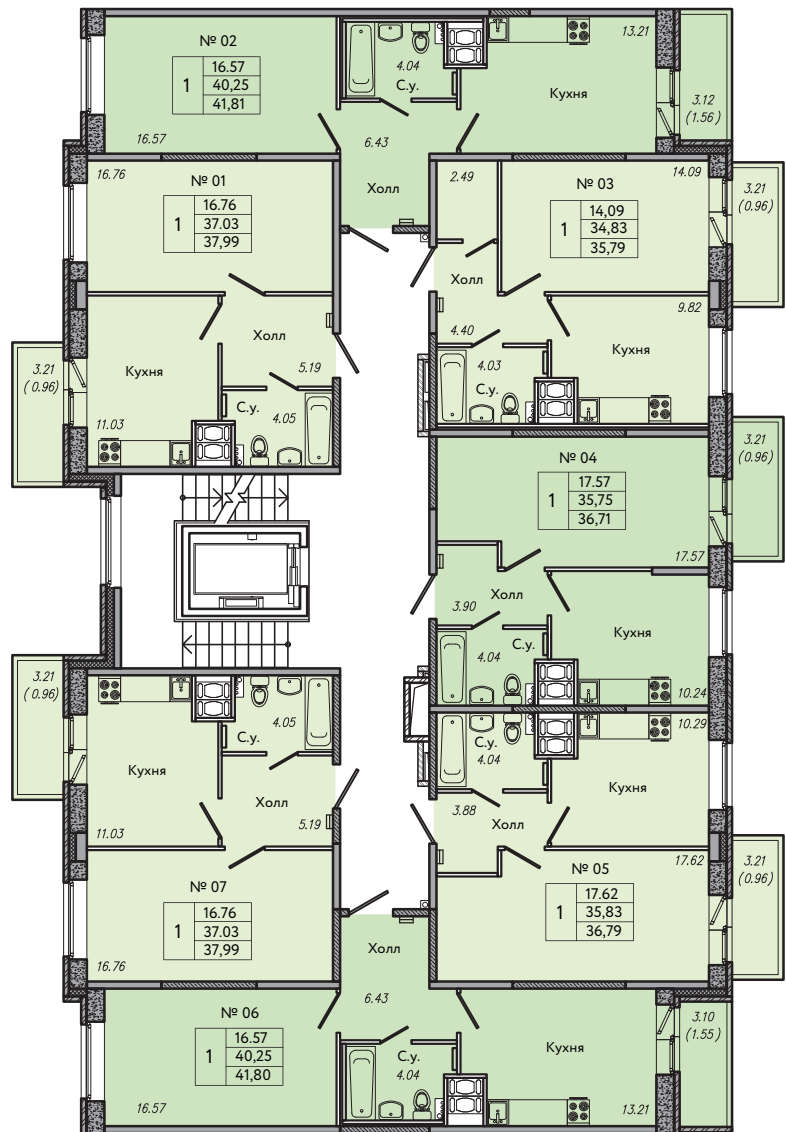

СЕКЦИЯ 7

ТИПОВОЙ ЭТАЖ

№ 01	номер квартиры
1	жилая площадь
1	общая площадь без балконов и лоджий
1	общая приведенная площадь

- 1 комнатная квартира
- 2-х комнатная квартира
- 3-х комнатная квартира