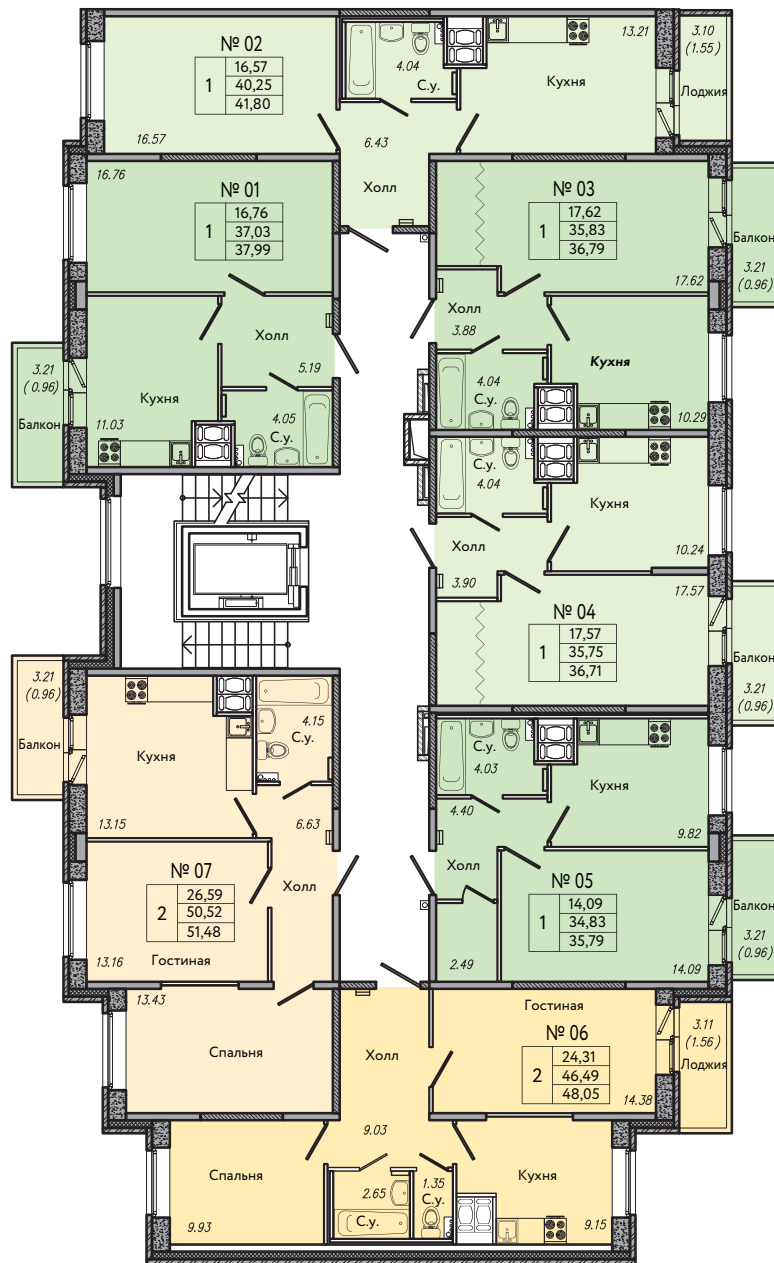

СЕКЦИЯ 8

ТИПОВОЙ ЭТАЖ