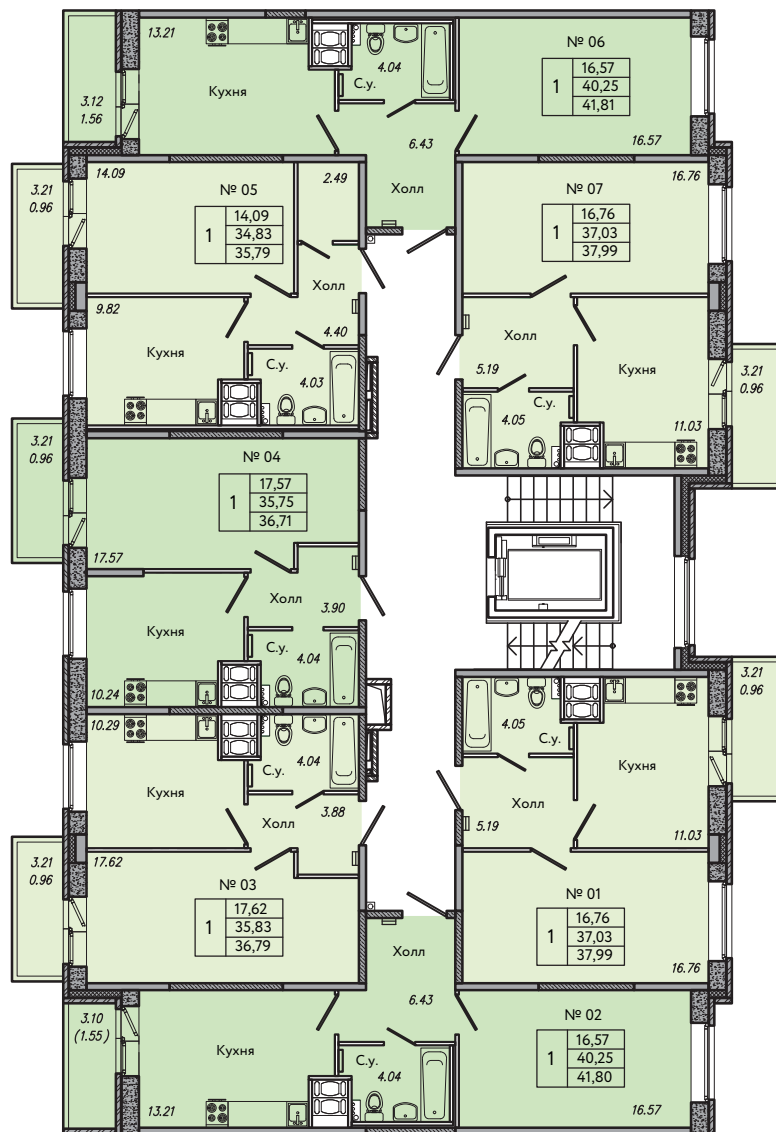

СЕКЦИЯ 2

ТИПОВОЙ ЭТАЖ

43 участок