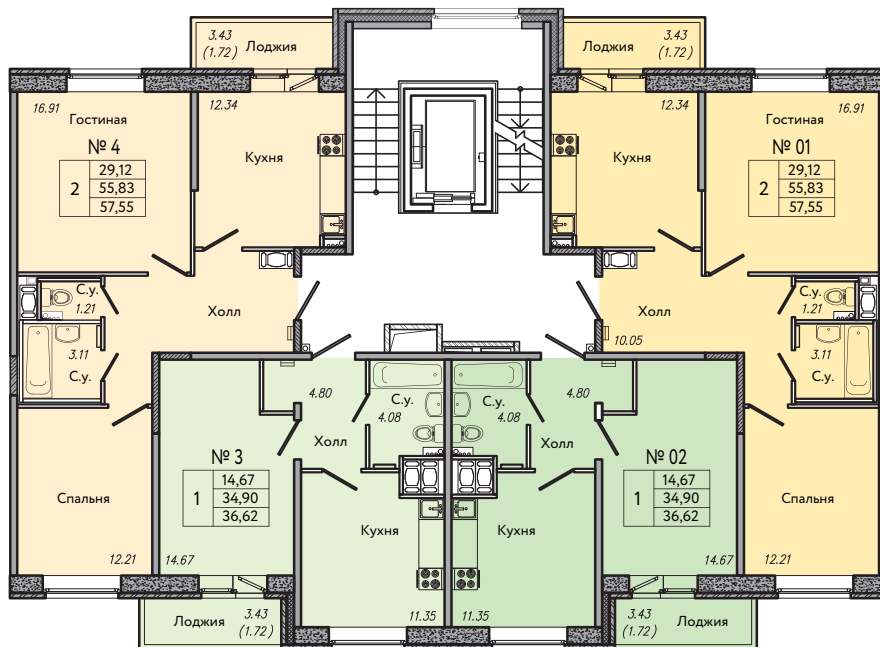

43 участок

44 участок

46 участок

48 участок

СЕКЦИЯ 3

ТИПОВОЙ ЭТАЖ

№ 01		номер квартиры
1	15.89	жилая площадь
	34.26	общая площадь без балконов и лоджий
	35.29	общая приведенная площадь

- 1 комнатная квартира
- 2-х комнатная квартира
- 3-х комнатная квартира

42 участок

СЕКЦИЯ 4

ТИПОВОЙ ЭТАЖ

42 участок

43 участок

44 участок

46 участок

48 участок

СЕКЦИЯ 5

ТИПОВОЙ ЭТАЖ

№ 01		номер квартиры
1	15.89	жилая площадь
	34.26	общая площадь без балконов и лоджий
	35.29	общая приведенная площадь

- 1 комнатная квартира
- 2-х комнатная квартира
- 3-х комнатная квартира