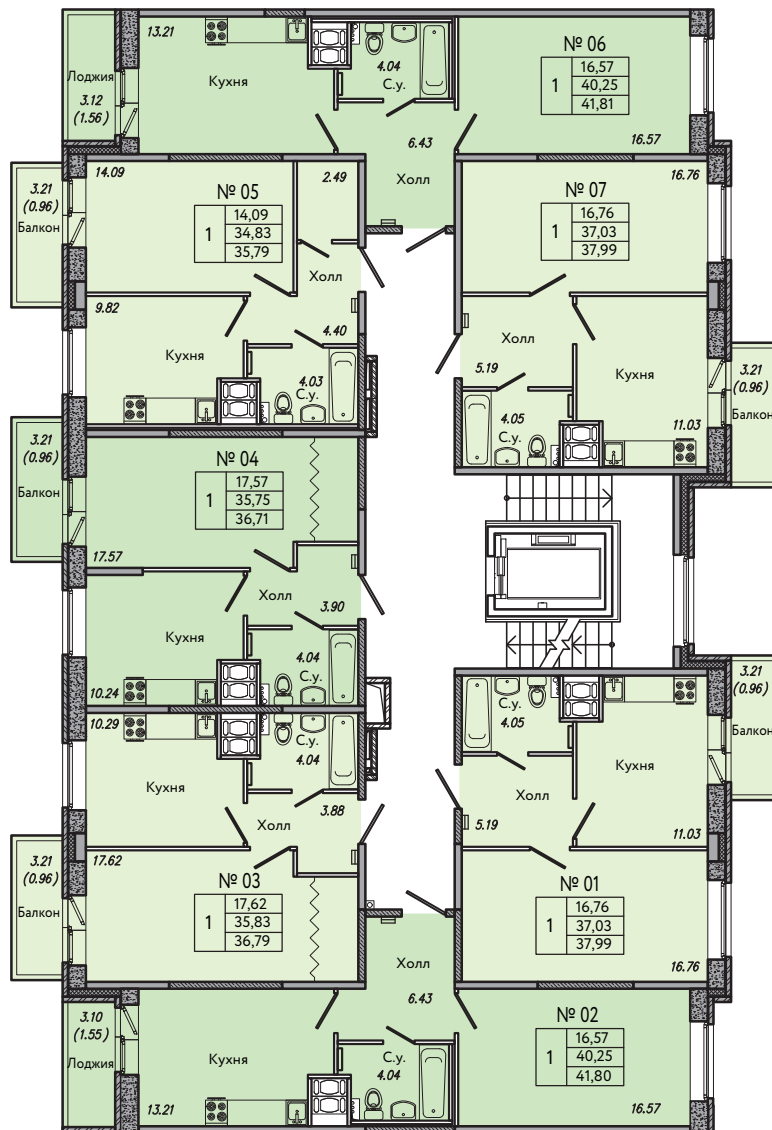

1	15.89	жилая площадь
	34.26	общая площадь без балконов и лоджий
	35.29	общая приведенная площадь

- 1 комнатная квартира
- 2-х комнатная квартира
- 3-х комнатная квартира

42 участок

СЕКЦИЯ 2

ТИПОВОЙ ЭТАЖ

42 участок

43 участок

44 участок

46 участок

48 участок

СЕКЦИЯ 3

ТИПОВОЙ ЭТАЖ

№ 01		номер квартиры
1	15.89	жилая площадь
	34.26	общая площадь без балконов и лоджий
	35.29	общая приведенная площадь

- 1 комнатная квартира
- 2-х комнатная квартира
- 3-х комнатная квартира