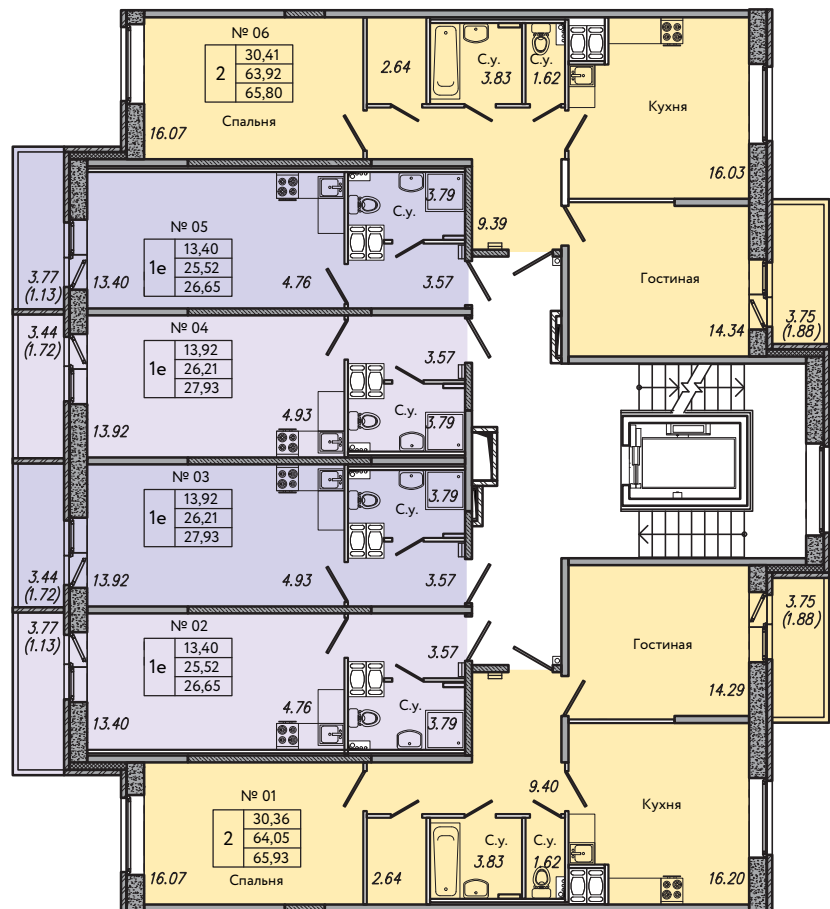

СЕКЦИЯ 2

ТИПОВОЙ ЭТАЖ

№ 01		номер квартиры
1	15.89	жилая площадь
	34.26	общая площадь без балконов и лоджий
	35.29	общая приведенная площадь

- квартира-студия
- 1-комнатная квартира
- 2-х комнатная квартира

44 участок