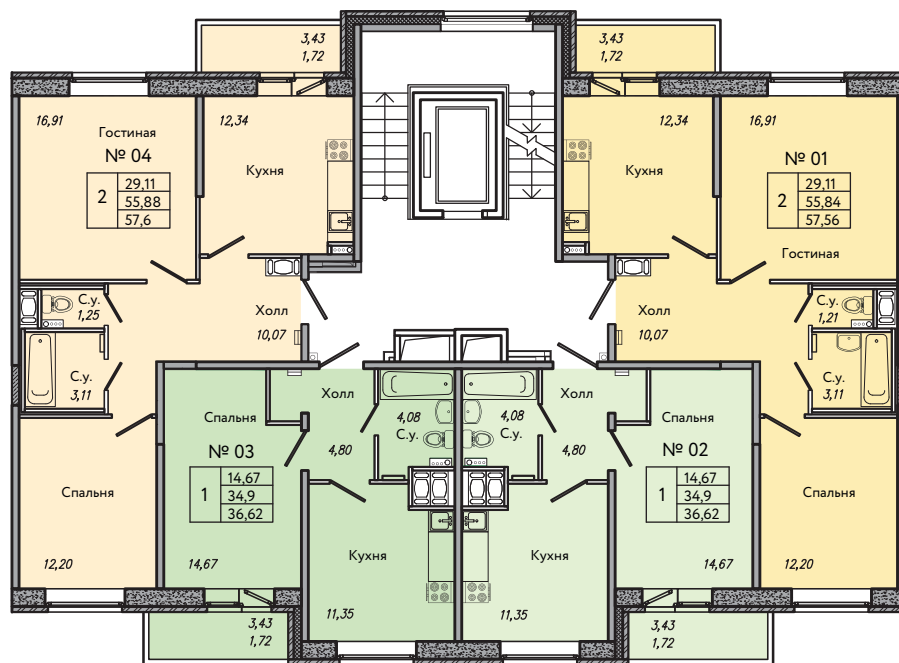

43 участок

44 участок

46 участок

48 участок

СЕКЦИЯ 5

ТИПОВОЙ ЭТАЖ

№ 01		номер квартиры
1	15.89	жилая площадь
	34.26	общая площадь без балконов и лоджий
	35.29	общая приведенная площадь

- 1 комнатная квартира
- 2-х комнатная квартира
- 3-х комнатная квартира
- 4-х комнатная квартира