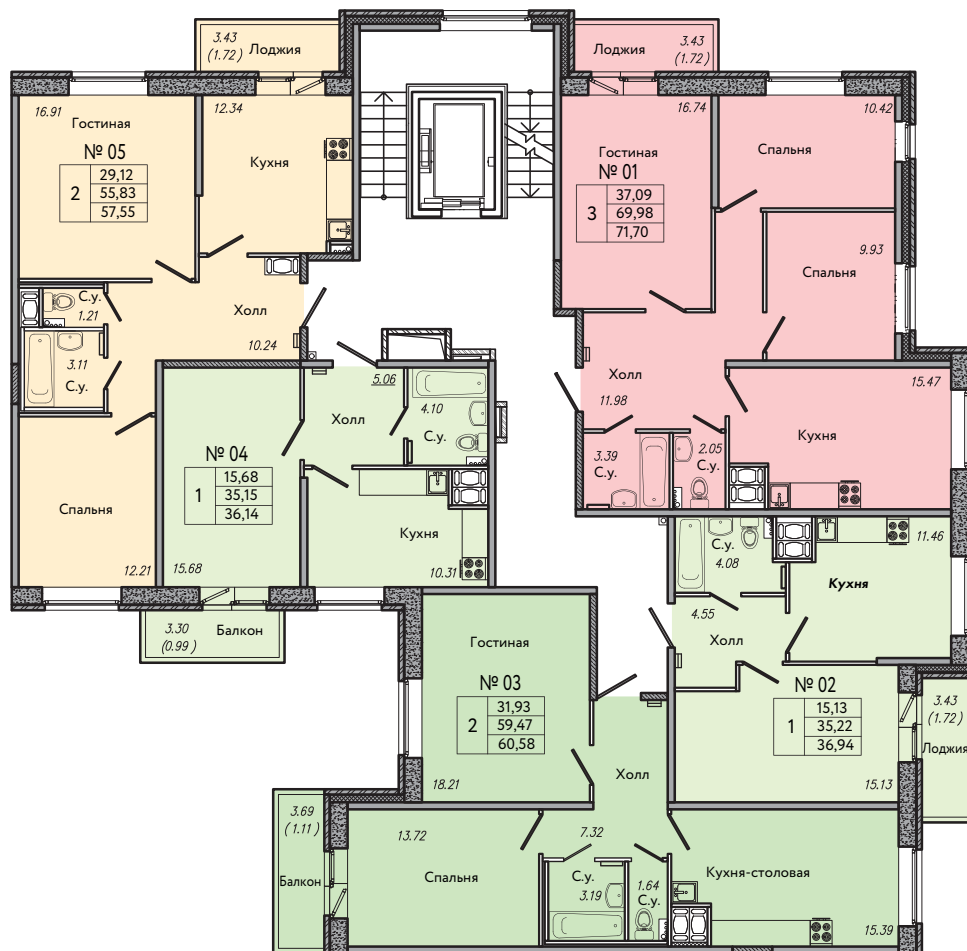

42 участок

43 участок

44 участок

46 участок

48 участок

СЕКЦИЯ Б

ТИПОВОЙ ЭТАЖ

42 участок

СЕКЦИЯ 7

ТИПОВОЙ ЭТАЖ

№ 01	номер квартиры
1	15.89 жилая площадь
	34.26 общая площадь без балконов и лоджий
	35.29 общая приведенная площадь

- 1 комнатная квартира
- 2-х комнатная квартира
- 3-х комнатная квартира