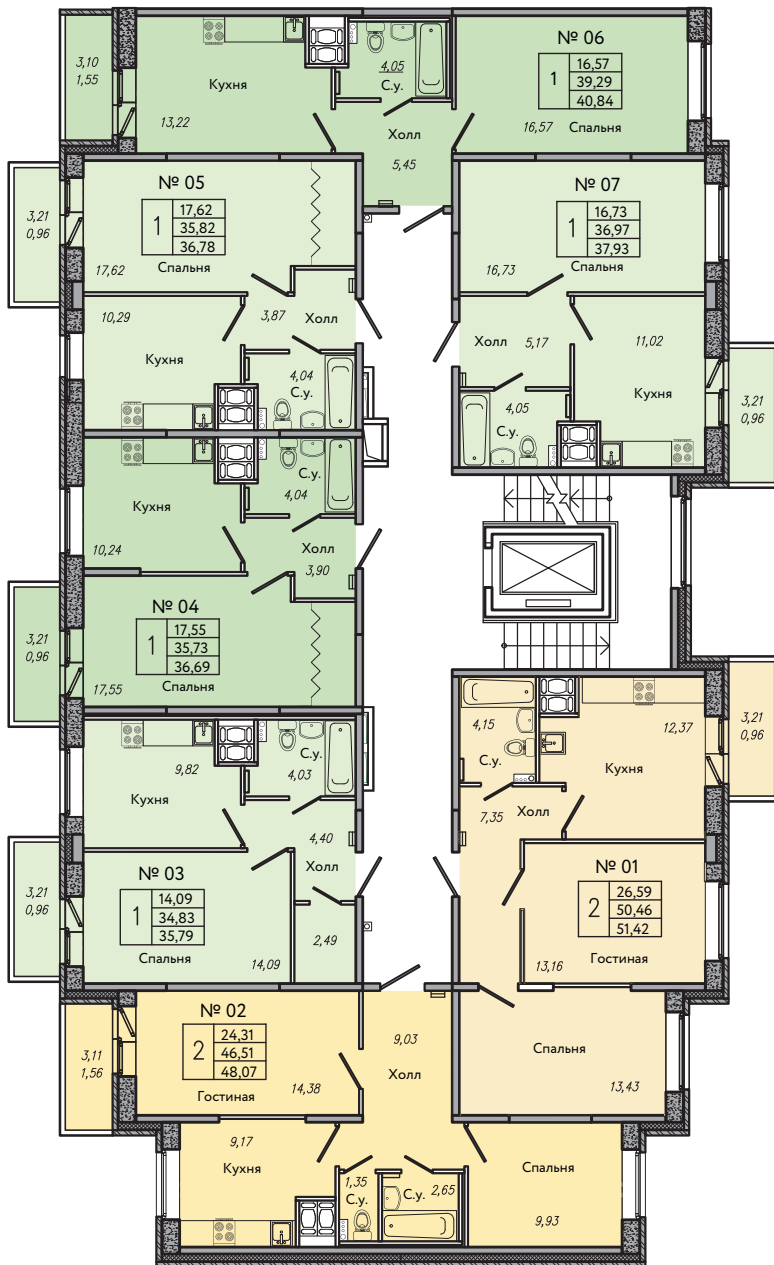

СЕКЦИЯ 1

ТИПОВОЙ ЭТАЖ

№ 01 номер квартиры

1	15,89
	34,26
	35,29

жилая площадь
общая площадь без балконов и лоджий
общая приведенная площадь

- 1 комнатная квартира
- 2-х комнатная квартира
- 3-х комнатная квартира

48 участок