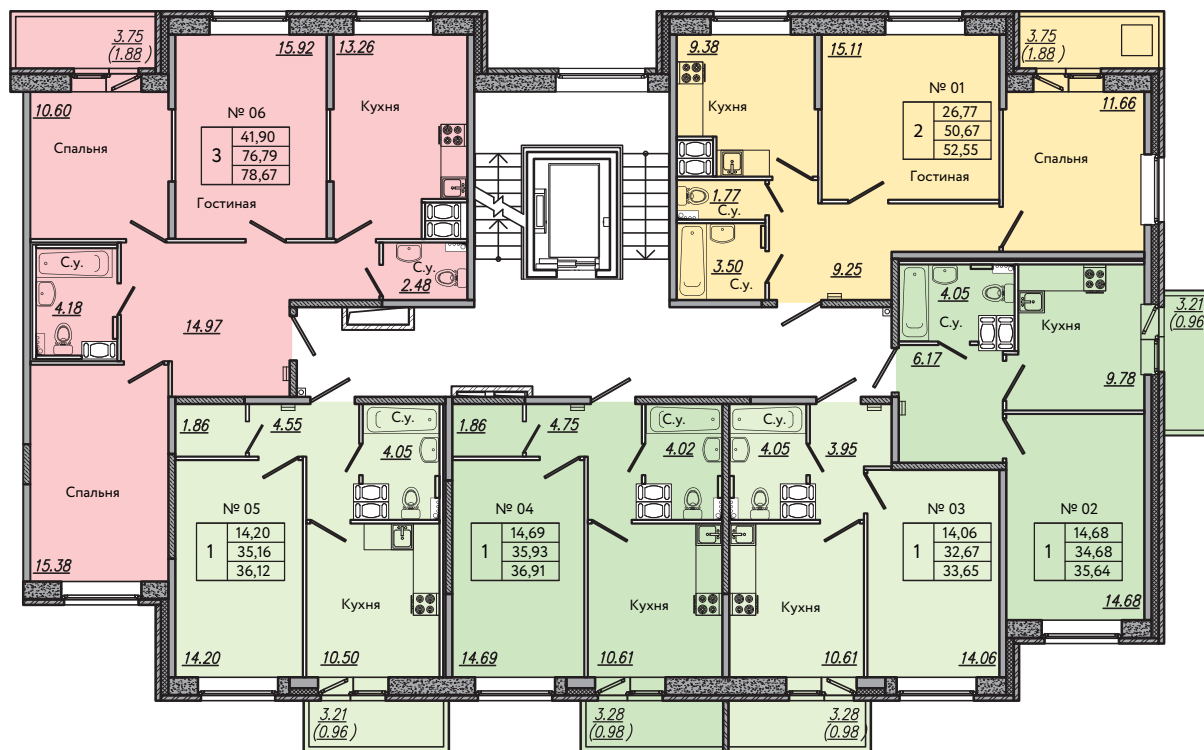

СЕКЦИЯ 2

ТИПОВОЙ ЭТАЖ

43 участок