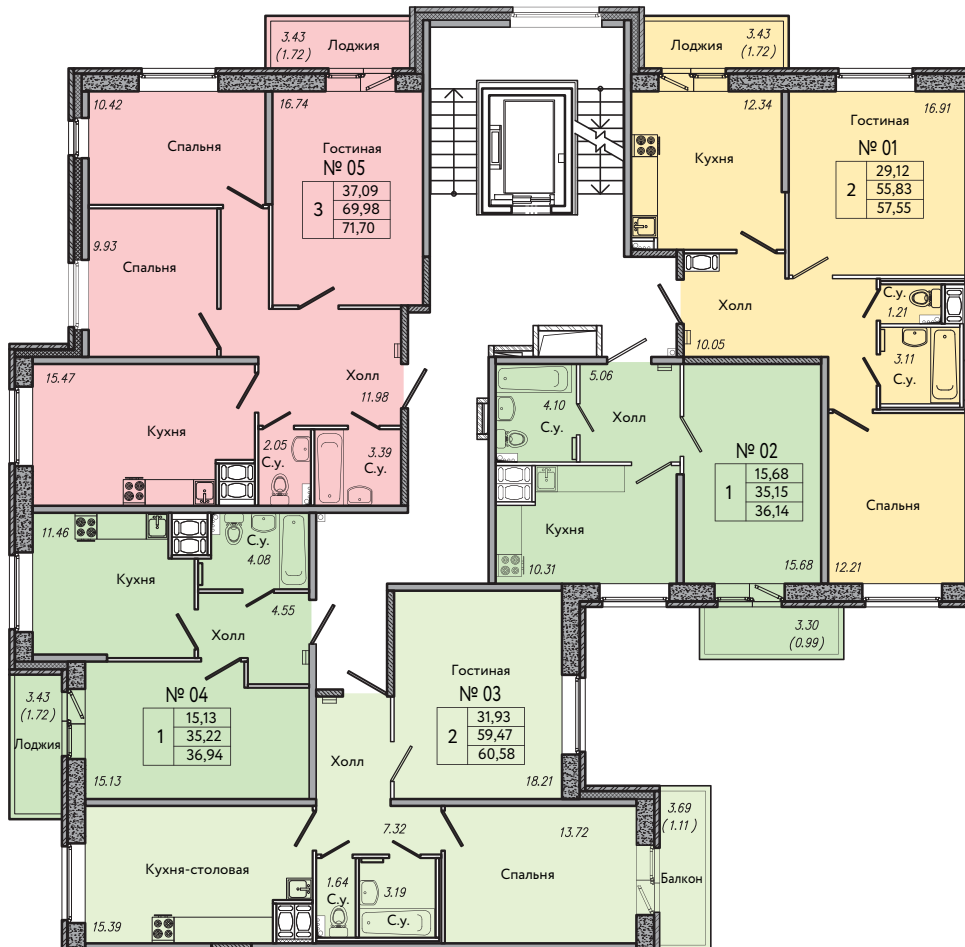

43 участок

44 участок

46 участок

48 участок

СЕКЦИЯ 3

ТИПОВОЙ ЭТАЖ

№ 01		номер квартиры
1	15.89	жилая площадь
	34.26	общая площадь без балконов и лоджий
	35.29	общая приведенная площадь

- 1 комнатная квартира
- 2-х комнатная квартира
- 3-х комнатная квартира