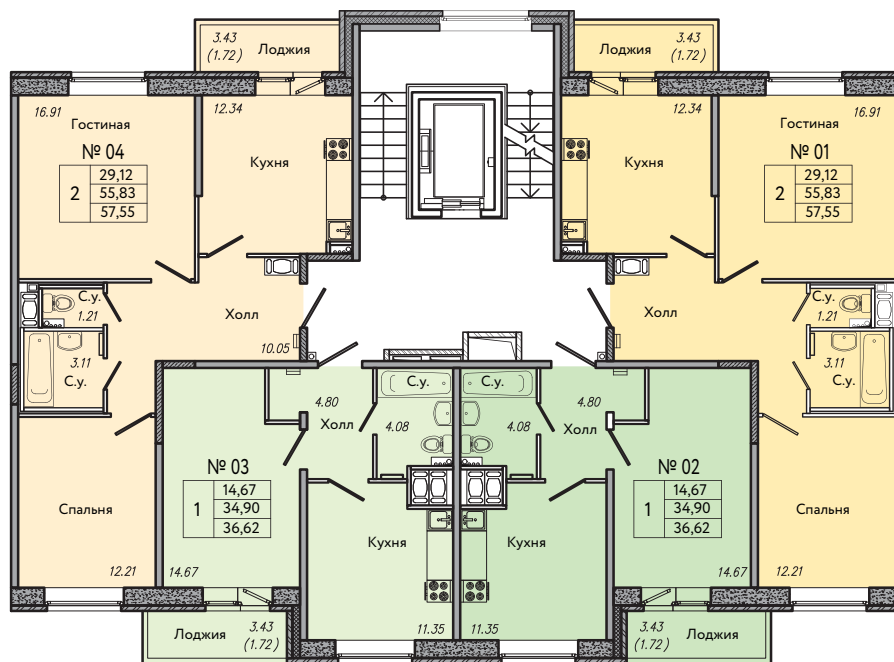

СЕКЦИЯ 4

ТИПОВОЙ ЭТАЖ

43 участок