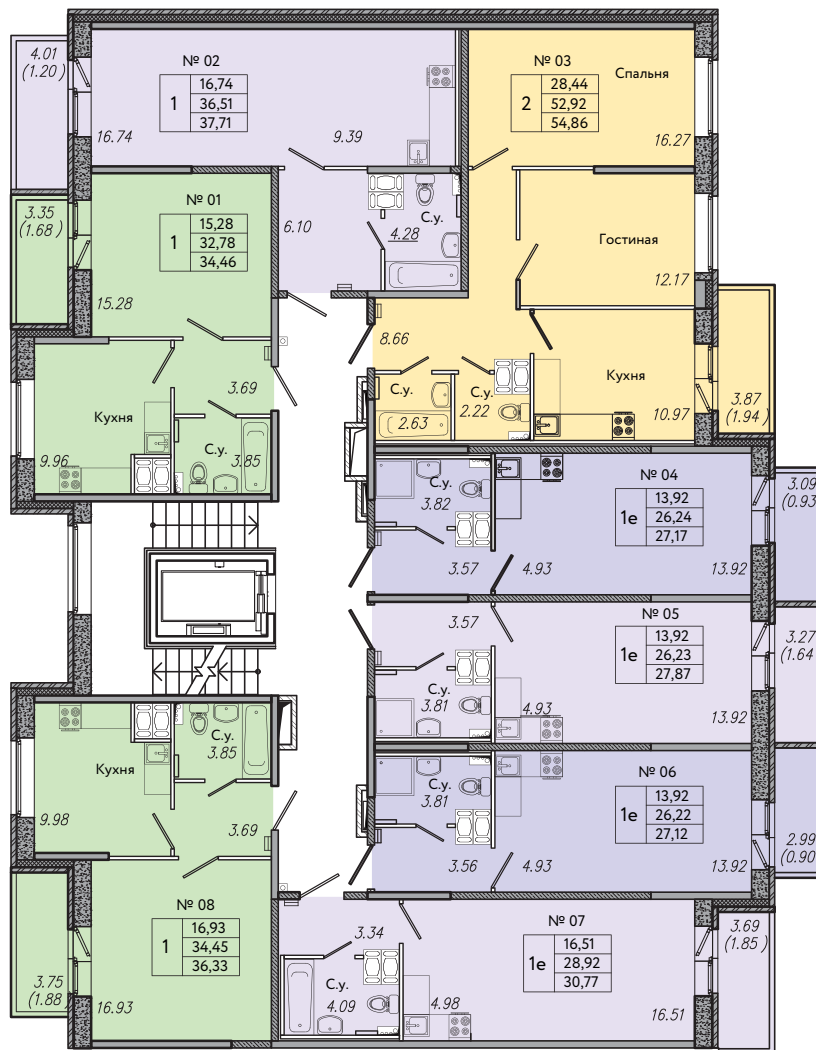

- квартира-студия
- 1-комнатная квартира
- 2-х комнатная квартира

44 участок

СЕКЦИЯ 3

ТИПОВОЙ ЭТАЖ

42 участок

43 участок

44 участок

46 участок

48 участок

УЧАСТОК 46

НОВОЕ ЖИЛОЙ КВАРТАЛ

КОЛПИНО

СЕКЦИЯ 1

ТИПОВОЙ ЭТАЖ

№ 01 номер квартиры

1	15.89	жилая площадь
	34.26	общая площадь без балконов и лоджий
	35.29	общая приведенная площадь