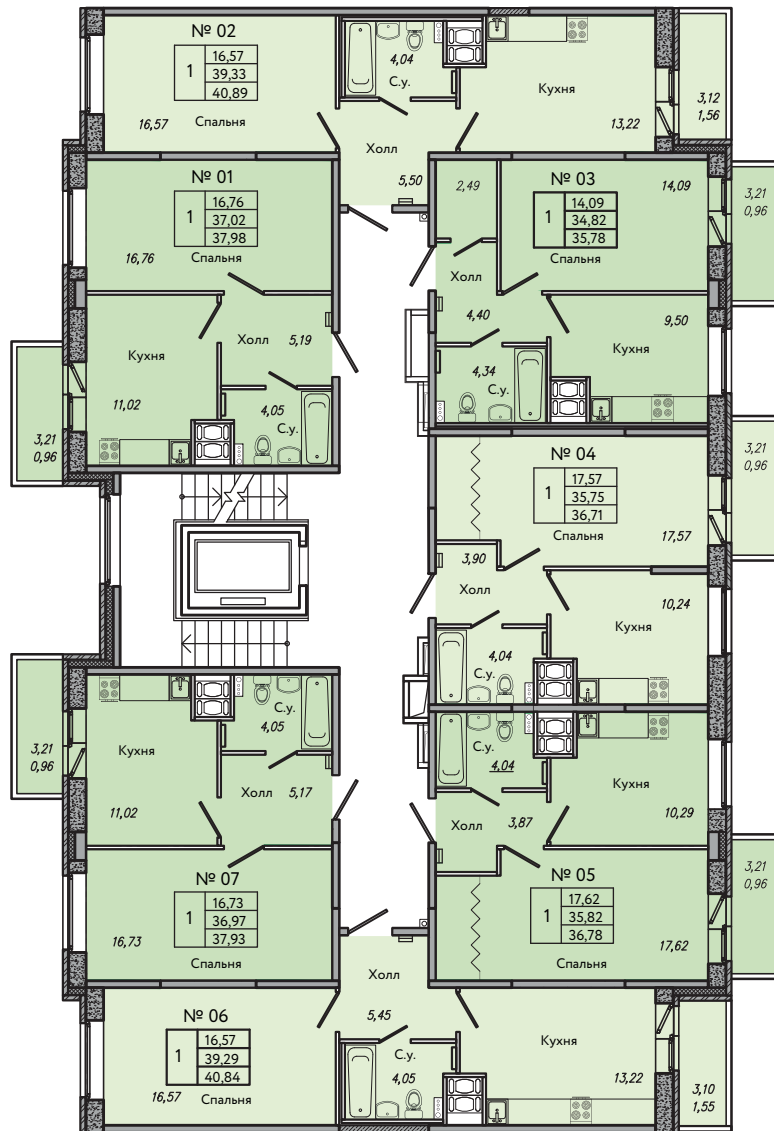

СЕКЦИЯ 7

ТИПОВОЙ ЭТАЖ

№ 01	номер квартиры
1	15,89 жилая площадь
	34,26 общая площадь без балконов и лоджий
	35,29 общая приведенная площадь

- 1 комнатная квартира
- 2-х комнатная квартира
- 3-х комнатная квартира