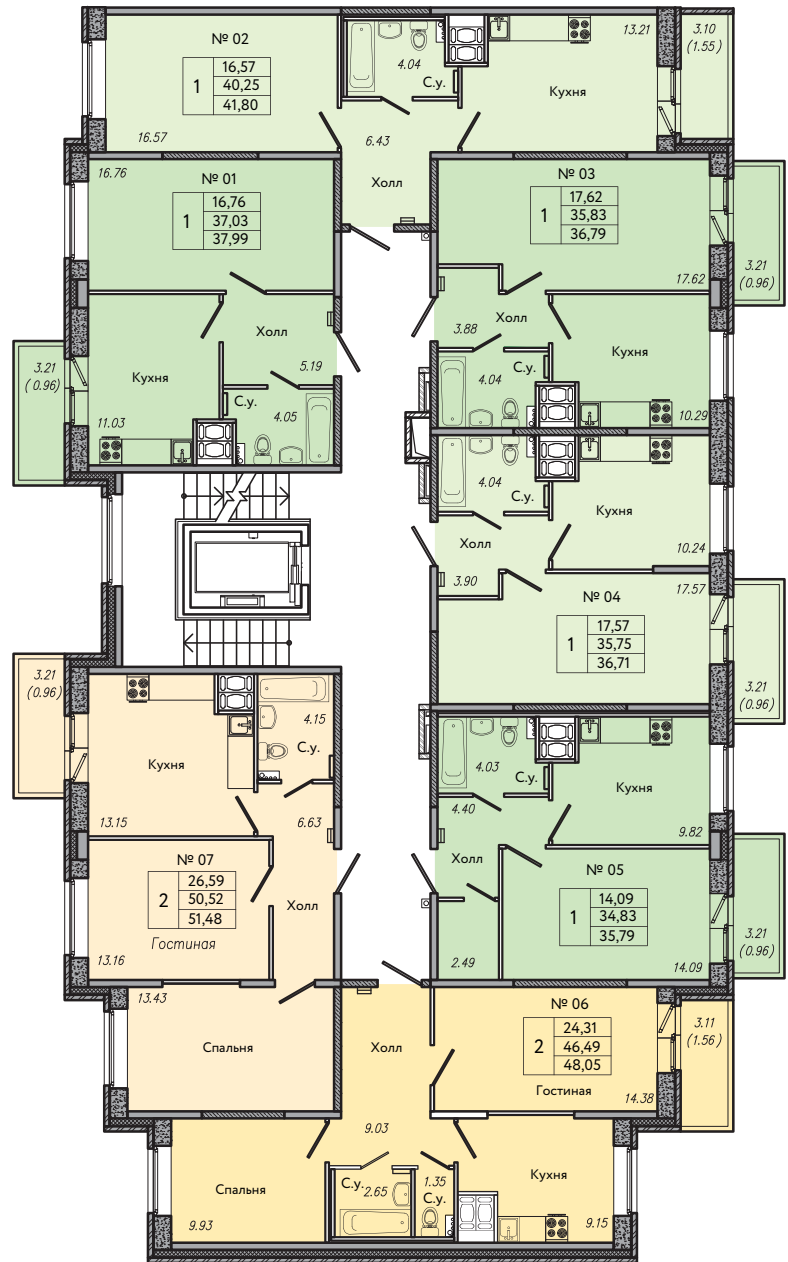

СЕКЦИЯ 8

ТИПОВОЙ ЭТАЖ

46 участок