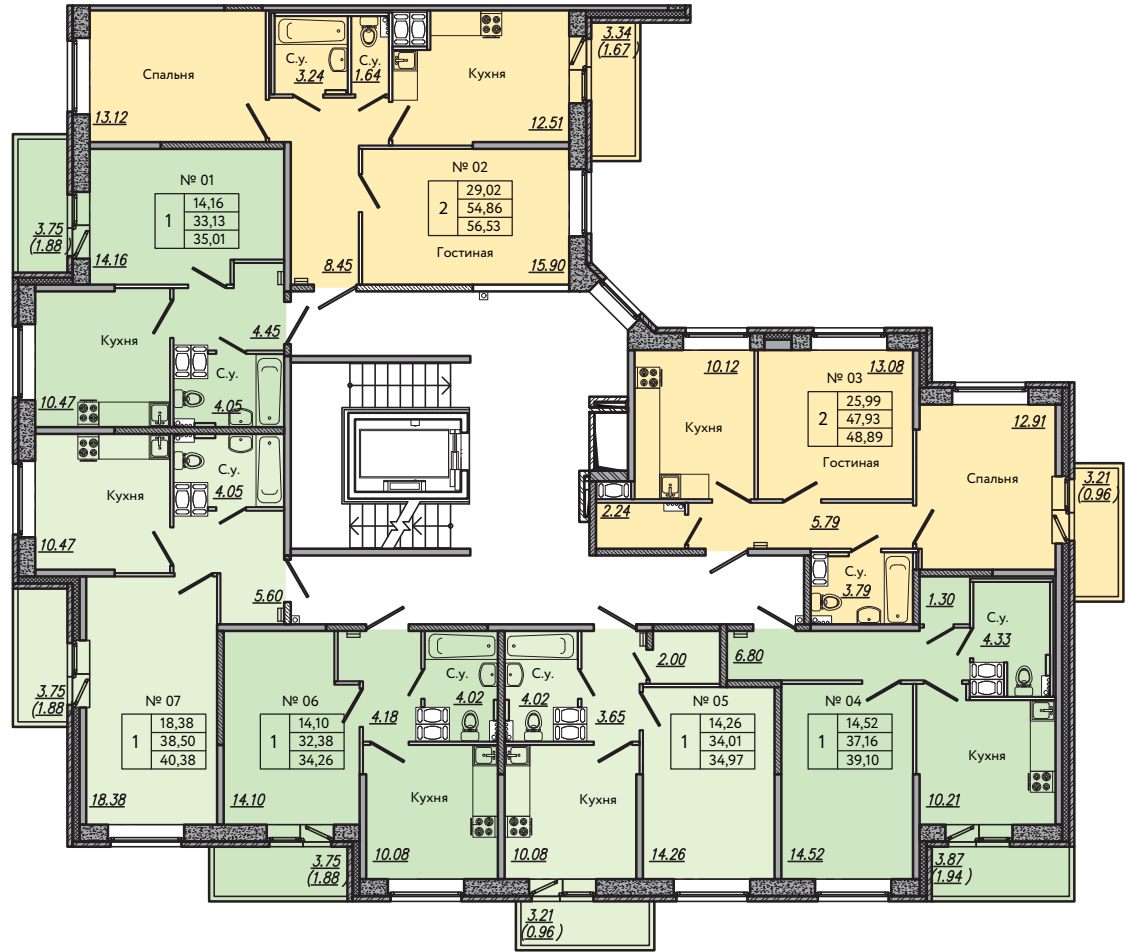

НОВОЕ ЖИЛОЙ КВАРТАЛ
КОЛПИНО

УЧАСТОК 44

СЕКЦИЯ 1

ТИПОВОЙ ЭТАЖ

- 1 комнатная квартира
- 2-х комнатная квартира

№ 01		номер квартиры
1	15,89	жилая площадь
	34,26	общая площадь без балконов и лоджий
	35,29	общая приведенная площадь