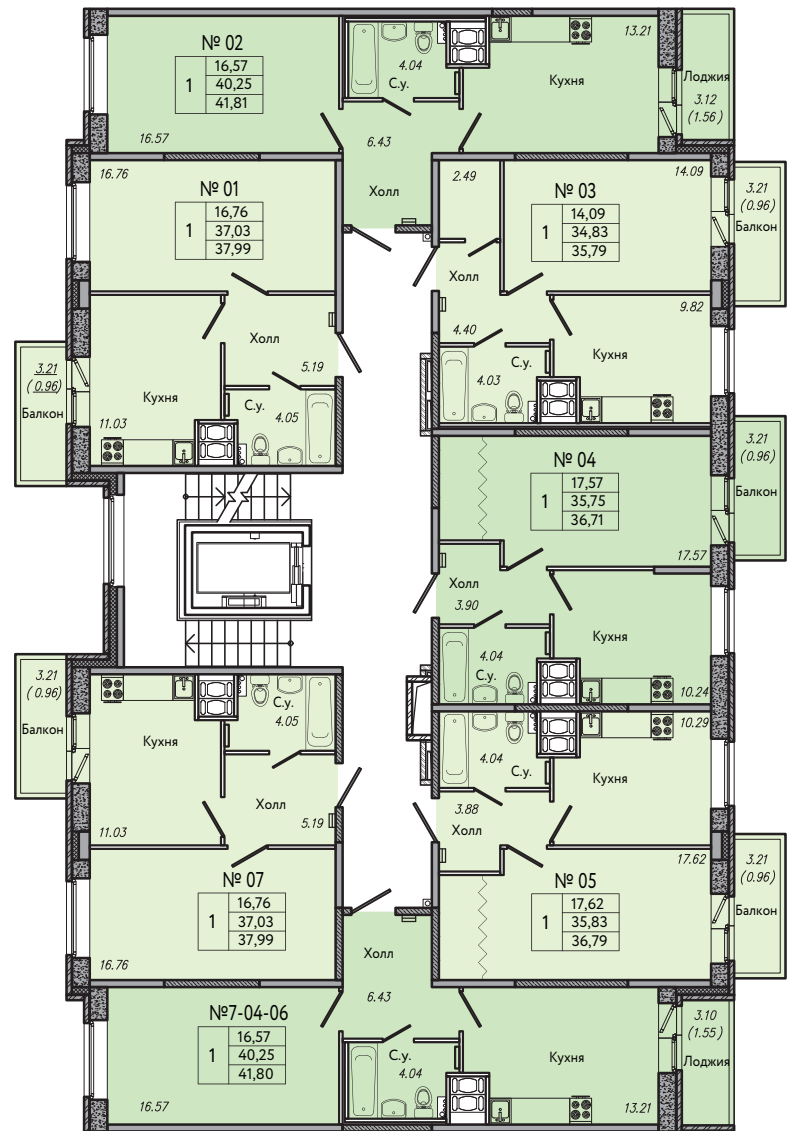

42 участок

43 участок

44 участок

46 участок

48 участок

СЕКЦИЯ Б

ТИПОВОЙ ЭТАЖ

42 участок

СЕКЦИЯ 7

ТИПОВОЙ ЭТАЖ

№ 01	номер квартиры
1	15.89 жилая площадь
	34.26 общая площадь без балконов и лоджий
	35.29 общая приведенная площадь

- 1 комнатная квартира
- 2-х комнатная квартира
- 3-х комнатная квартира