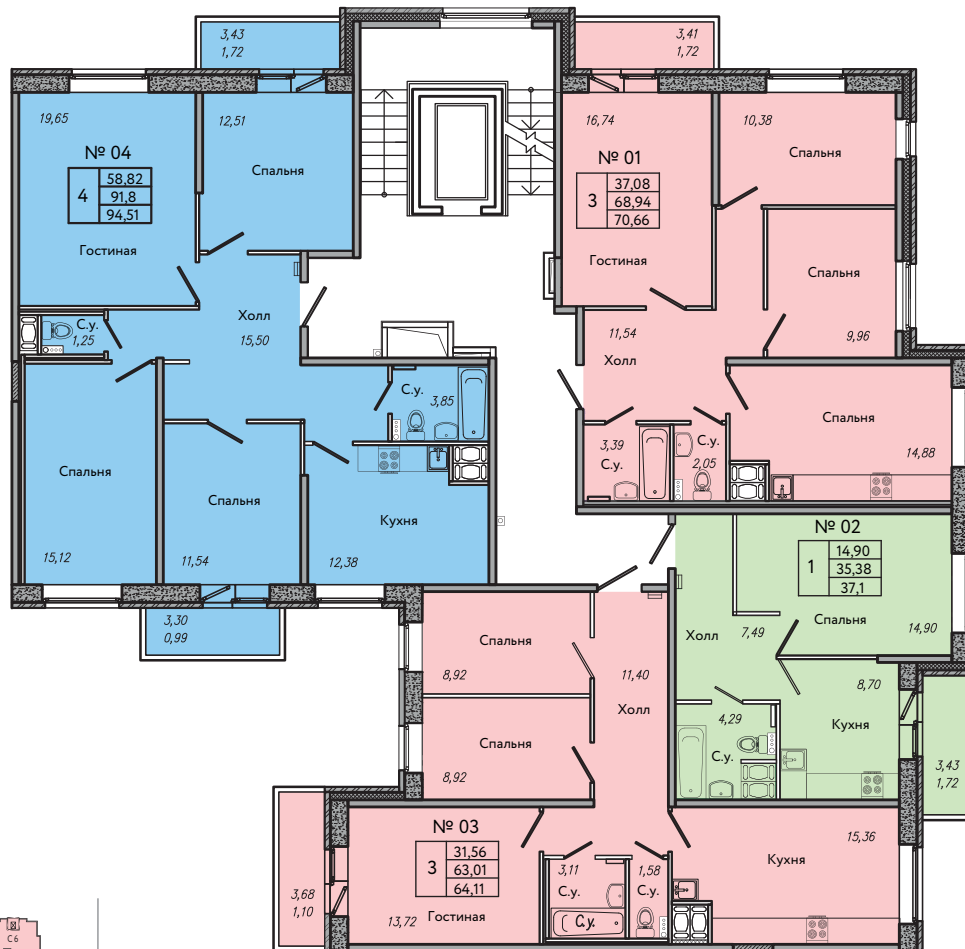

СЕКЦИЯ Б

ТИПОВОЙ ЭТАЖ

48 участок