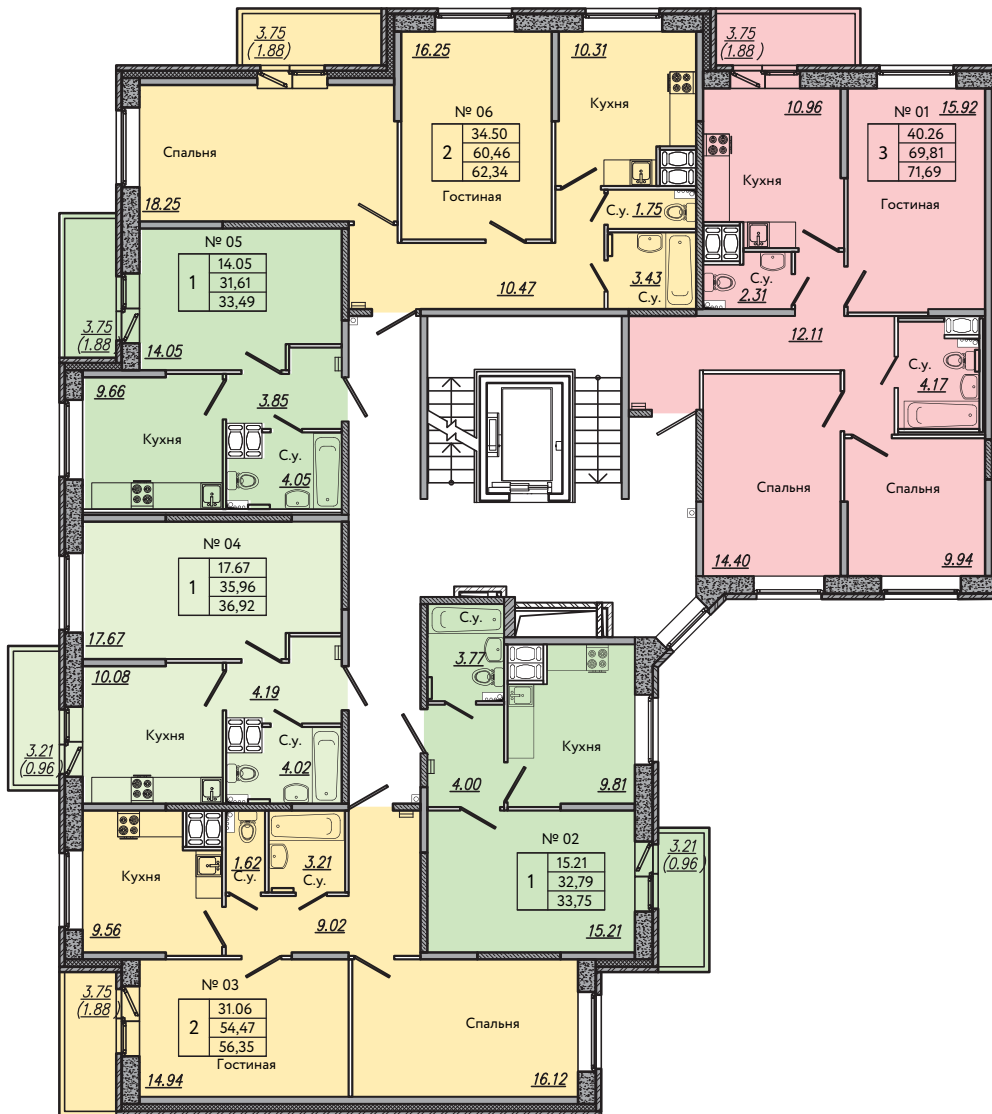

УЧАСТОК 43

НОВОЕ ЖИЛОЙ КВАРТАЛ
Колпино

СЕКЦИЯ 1

ТИПОВОЙ ЭТАЖ

№ 01		номер квартиры
1	15.89	жилая площадь
	34.26	общая площадь без балконов и лоджий
	35.29	общая приведенная площадь

- 1 комнатная квартира
- 2-х комнатная квартира
- 3-х комнатная квартира